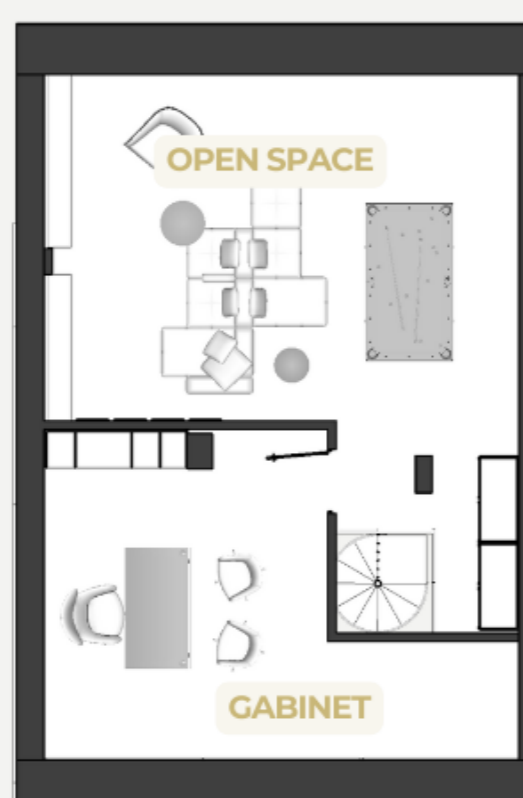

RZUT PODDASZA 2