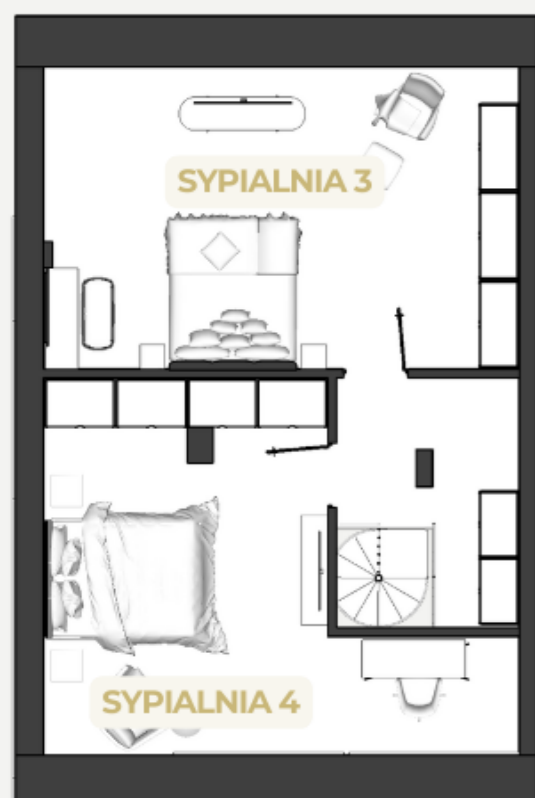

ZŁOTA DZIELNICA ZACZERNIE

66,45 m²

funkcyjny rozkład
pomieszczeń

10 minut
do centrum Rzeszowa

PRIDE
DEVELOPMENT

RZUT PIĘTRA

SPIS POMIESZCZEŃ

1. Wiatrołap	2,72 m ²
2. Klatka schodowa	4,37 m ²
3. Salon z aneksem kuchennym	32,30 m ²
4. Łazienka	5,43 m ²
5. Sypialnia 1	11,41 m ²
6. Sypialnia 2	10,22 m ²
SUMA	66,45 m²
Balkon	13,50 m ²

ZAGOSPODAROWANIE TERENU

📍 Apartament 372JF/2

☎ +48 693 903 974 +48 574 771 634

✉ biuro@art-development.pl

🌐 www.pridedevelopment.pl

ZŁOTA DZIELNICA ZACZERNIE

66,45 m²

funkcjonalny rozkład
pomieszczeń

10 minut
do centrum Rzeszowa

PRIDE
DEVELOPMENT

RZUT PODDASZA 1

RZUT PODDASZA 2

ZAGOSPODAROWANIE TERENU

📍 Apartament 372JF/2

☎ +48 693 903 974 +48 574 771 634

✉ biuro@art-development.pl