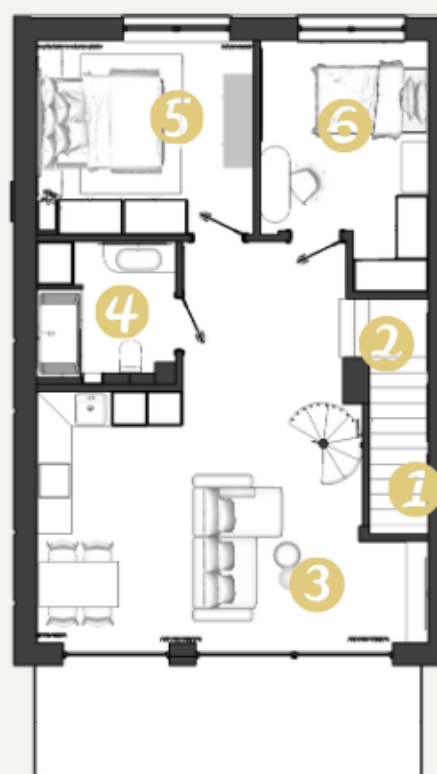

ZŁOTA DZIELNICA ZACZERNIE

66,45 m²

funkcyjny rozkład
pomieszczeń

10 minut
do centrum Rzeszowa

PRIDE
DEVELOPMENT

RZUT PIĘTRA

SPIS POMIESZCZEŃ

1. Wiatrołap	2,72 m ²
2. Klatka schodowa	4,37 m ²
3. Salon z aneksem kuchennym	32,30 m ²
4. Łazienka	5,43 m ²
5. Sypialnia 1	11,41 m ²
6. Sypialnia 2	10,22 m ²
SUMA	66,45 m²
Balkon	13,50 m ²

ZAGOSPODAROWANIE TERENU

📍 Apartament 372JF/2

☎ +48 693 903 974 +48 574 771 634

✉ biuro@art-development.pl

🌐 www.pridedevelopment.pl

ZŁOTA DZIELNICA ZACZERNIE

66,45 m²

funkcjonalny rozkład
pomieszczeń