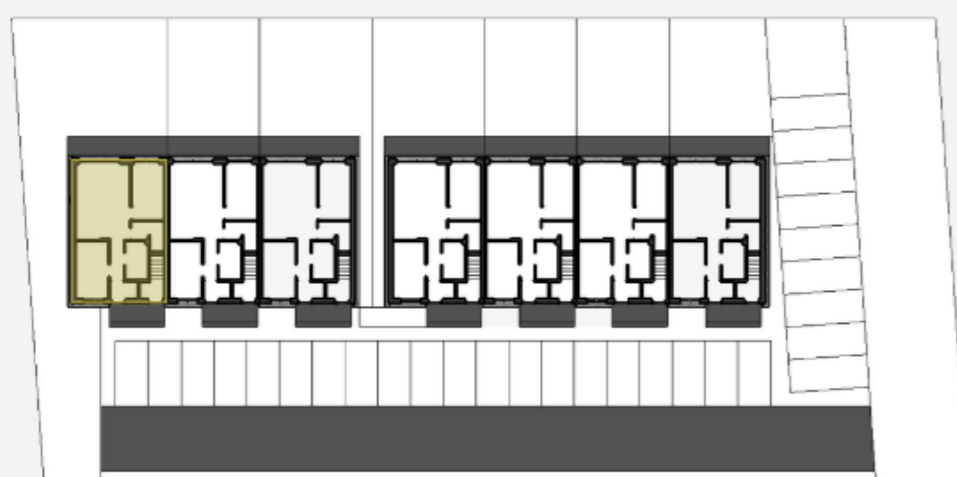

ZAGOSPODAROWANIE TERENU

📍 Apartament 372JF/2