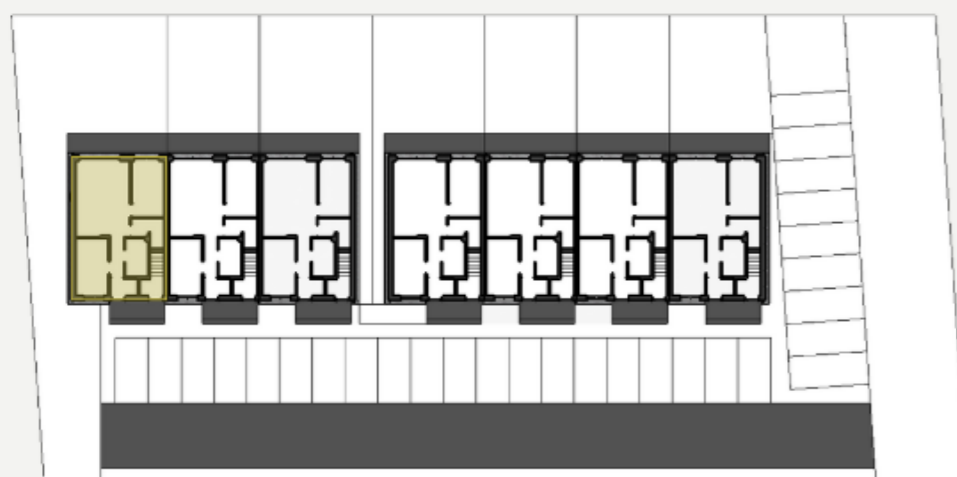

ZŁOTA DZIELNICA ZACZERNIE

66,45 m²

funkcyjny rozkład
pomieszczeń

10 minut
do centrum Rzeszowa

PRIDE
DEVELOPMENT

RZUT PIĘTRA

SPIS POMIESZCZEŃ

1. Wiatrołap	2,72 m ²
2. Klatka schodowa	4,37 m ²
3. Salon z aneksem kuchennym	32,30 m ²
4. Łazienka	5,43 m ²
5. Sypialnia 1	11,41 m ²
6. Sypialnia 2	10,22 m ²
SUMA	66,45 m²
Balkon	13,50 m ²

ZAGOSPODAROWANIE TERENU

📍 Apartament 372JF/2

☎ +48 693 903 974 +48 574 771 634

✉ biuro@art-development.pl

🌐 www.pridedevelopment.pl

ZŁOTA DZIELNICA ZACZERNIE

66,45 m²

funkcjonalny rozkład
pomieszczeń